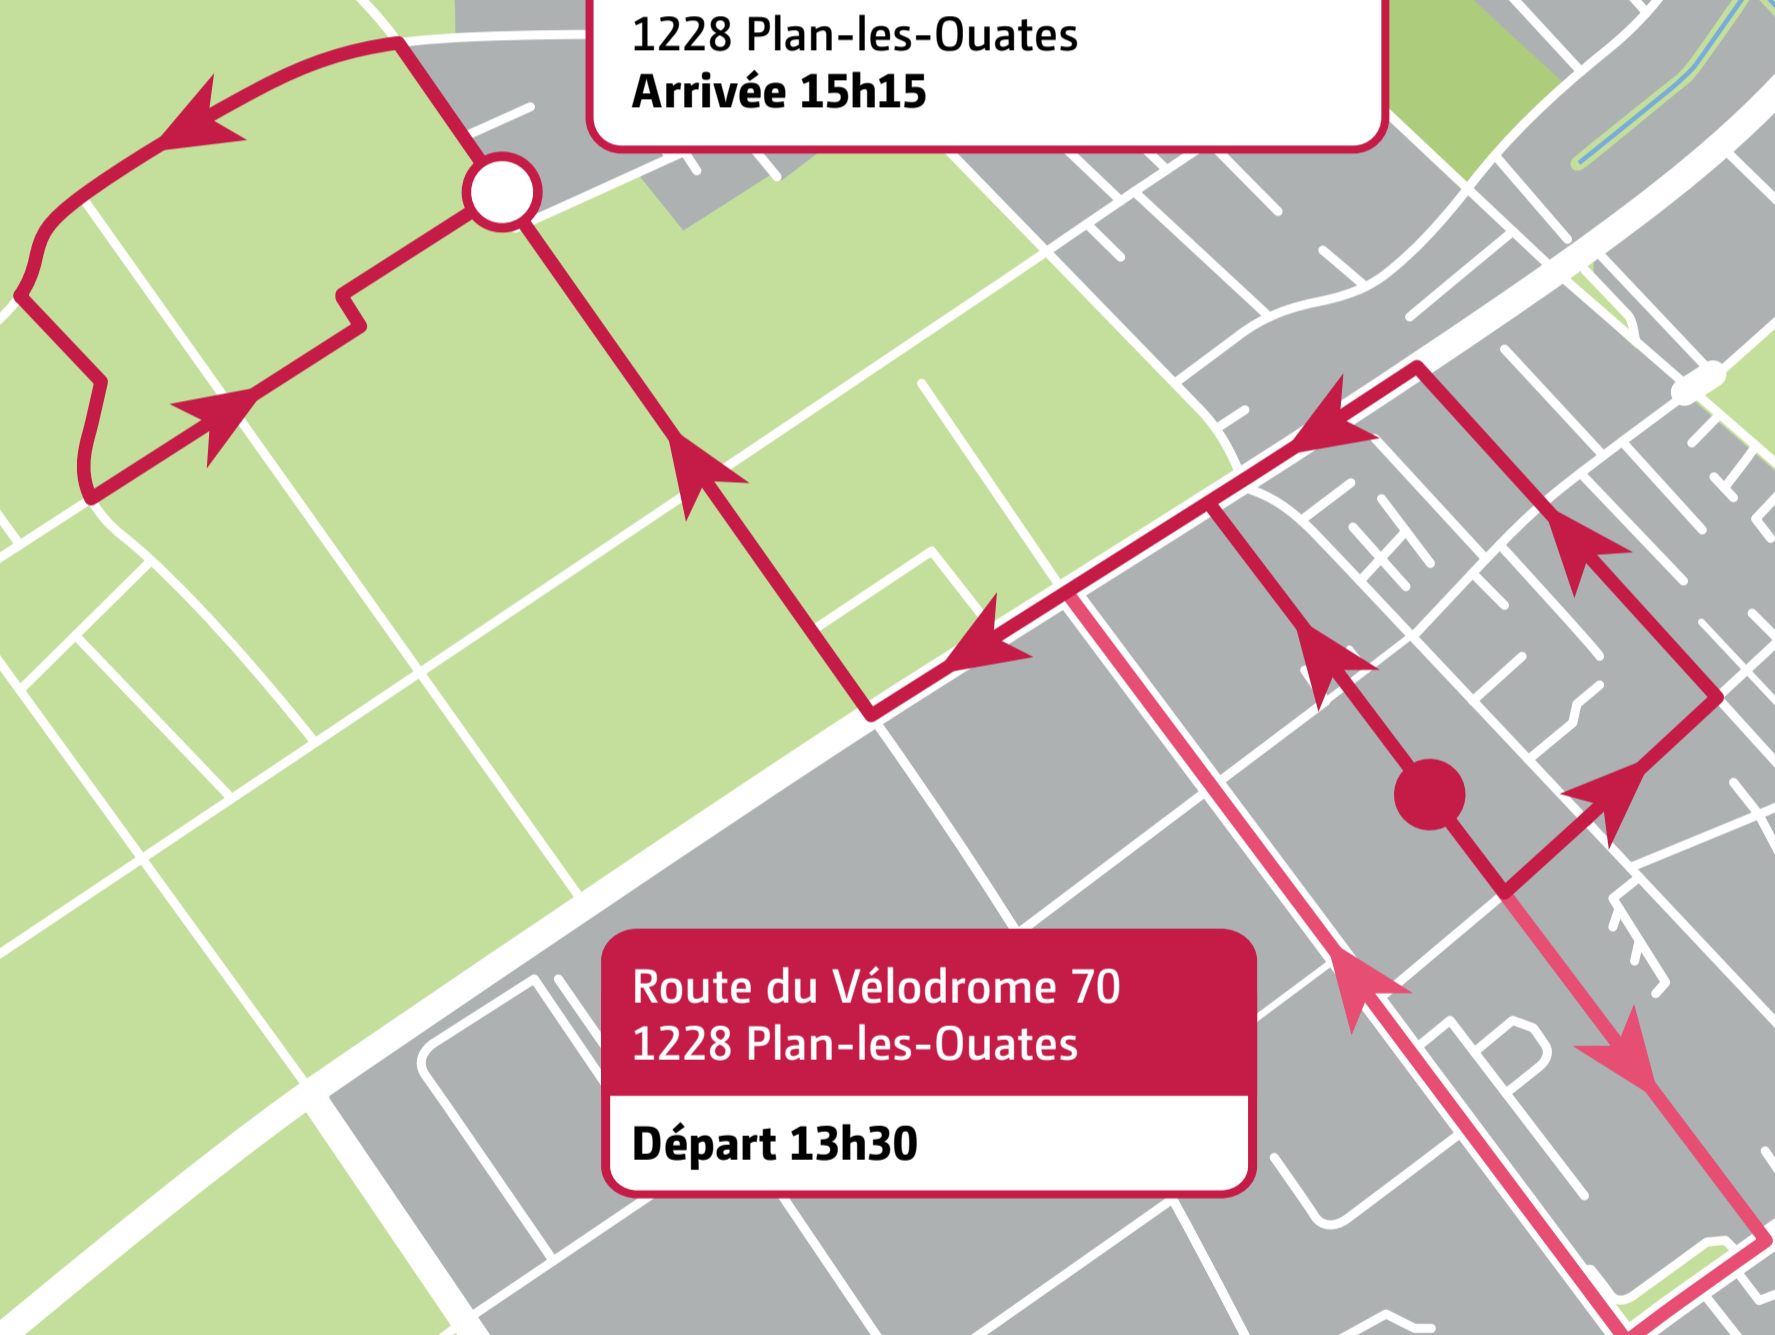

Bernex

CENTRE DE TRI DES CHERPINES
Chemin du Pont-du-Centenaire 78
1228 Plan-les-Ouates

Arrivée 15h15

SOUS LE PONT DE LULLY
Promenade de l'Aire
1233 Bernex

Départ 13h30

Confignon

LA MAIRIE DE CONFIGNON (PARKING)
Promenade des Rêveries 2
1232 Confignon

Départ 13h30

CENTRE DE TRI DES CHERPINES
Chemin du Pont-du-Centenaire 78
1228 Plan-les-Ouates

Arrivée 15h15

Lancy

PASSERELLE EN BOIS
Chemin des Vignes 1A
1213 Lancy

Départ 13h30

CENTRE DE TRI DES CHERPINES
Chemin du Pont-du-Centenaire 78
1228 Plan-les-Ouates

Arrivée 15h15

Plan-les-Ouates

CENTRE DE TRI DES CHERPINES
Chemin du Pont-du-Centenaire 78
1228 Plan-les-Ouates
Arrivée 15h15

Route du Vélodrome 70
1228 Plan-les-Ouates

Départ 13h30

Onex

MAIRIE D'ONEX (PARKING)
Chemin Charles-Borgeaud 27
1213 Onex

Départ 13h30

CENTRE DE TRI DES CHERPINES
Chemin du Pont-du-Centenaire 78
1228 Plan-les-Ouates

Arrivée 15h15